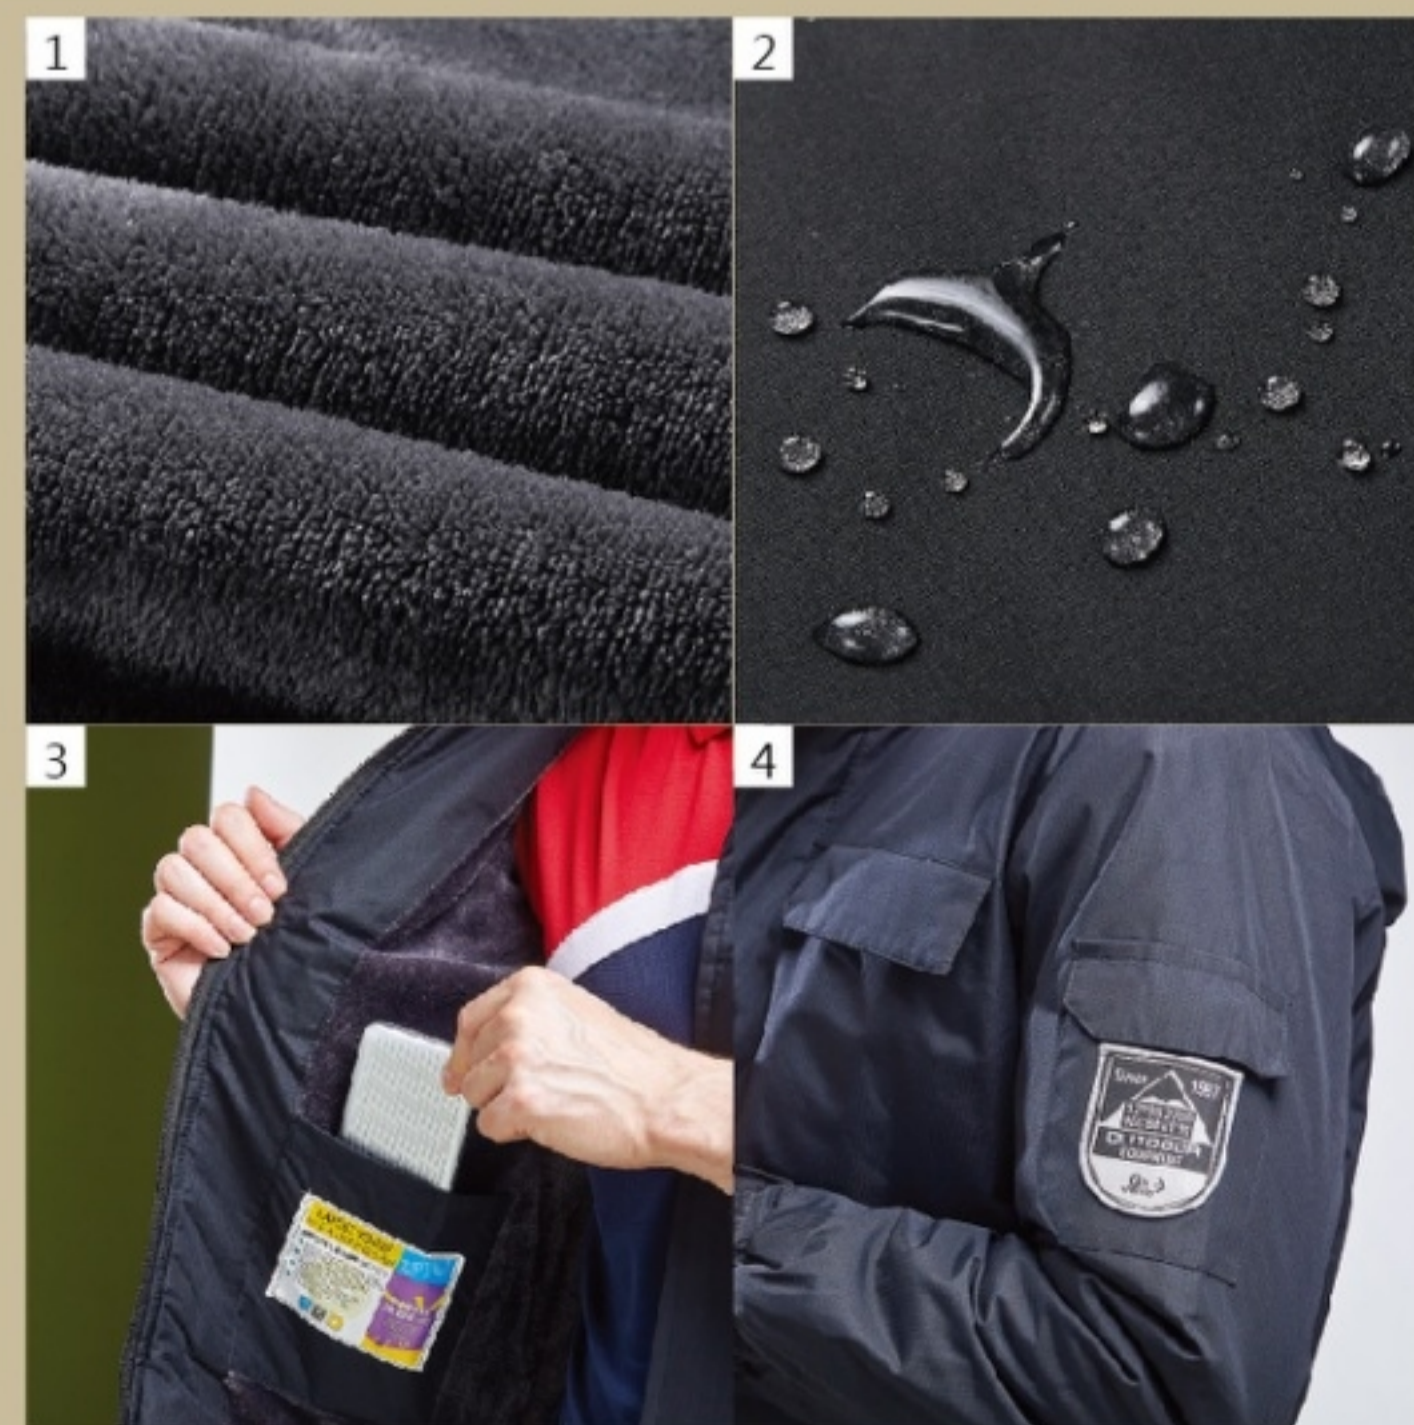

- 1 厚實絨毛，聚熱保暖
- 2 仿荷葉表布，防雨並保持乾爽
- 3 內裡貼帶，隨身物品不怕遺漏
- 4 袖邊口袋，臂章更顯帥氣