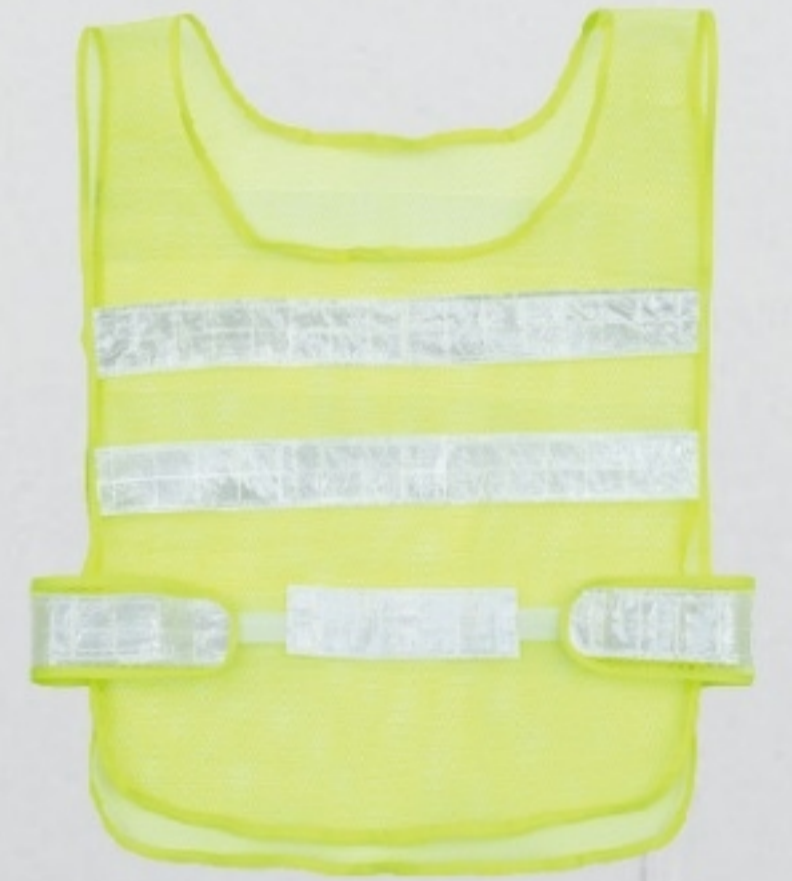

UK TODAY

69230-1 黃
NT\$3200
尺寸:S~7L
聚酯纖維:100%

69230-2 橘
NT\$3200
尺寸:S~7L
聚酯纖維:100%

69230-3 紅
NT\$3200
尺寸:S~7L
聚酯纖維:100%

69230-4 丈青
NT\$3200
尺寸:S~7L
聚酯纖維:100%

69222-1 螢光黃
\$1700
尺寸:F
聚酯纖維:100%

69222-2 橘紅
\$1700
尺寸:F
聚酯纖維:100%