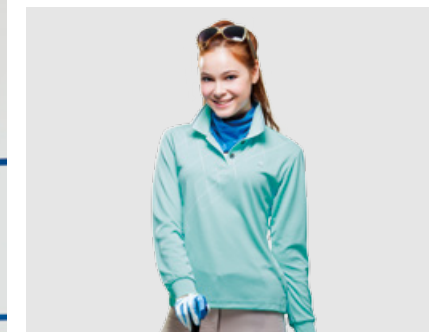

女衣 **SP77532**
湖水藍色 / 晶菱吸濕排汗布 $1980