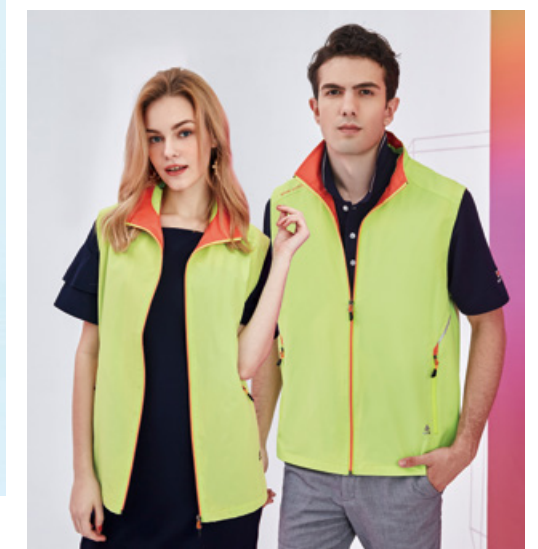

網裡背心 **S218603**
嫩綠色 / 50D 半光陰陽格布 (防潑水) $2380