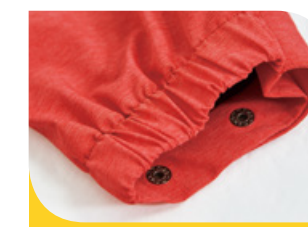

保暖雙穿背心 (可組合外套)
P228501
 正面 / 柿子橙 + 反面 / 黑色搖粒裡布
 100D 雙色四面彈鐵牛印
 Polyester 聚脂纖維 94% + Spandex 彈性纖維 6%
 \$3980 (10月上市)

外套細節

▶ 防風可立領式

▶ 精緻 loog 標

▶ 袖口四合釦設計調節
可防止冷風灌入

▶ 舒適的半鬆緊袖口

▶ 口袋拉鍊設計

▶ 帽子可拆式可調節