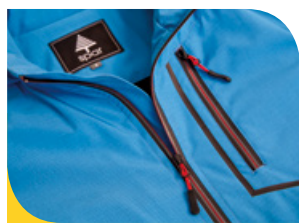

外套細節

高品質拉鍊
可承受多次反覆拉合