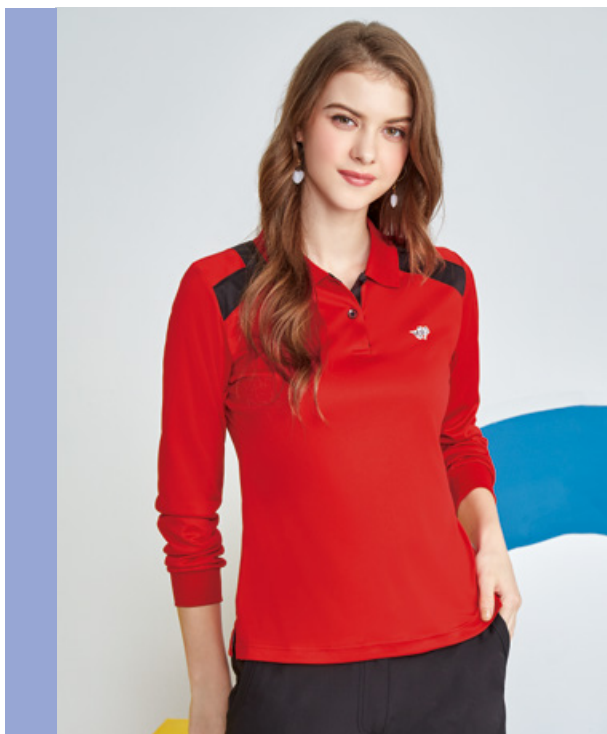

男衣P228303 / 女衣P227303
炫紅色 / 雙細條平紋吸排布
Polyester 聚酯纖維 100%
$2180 (10月上市)