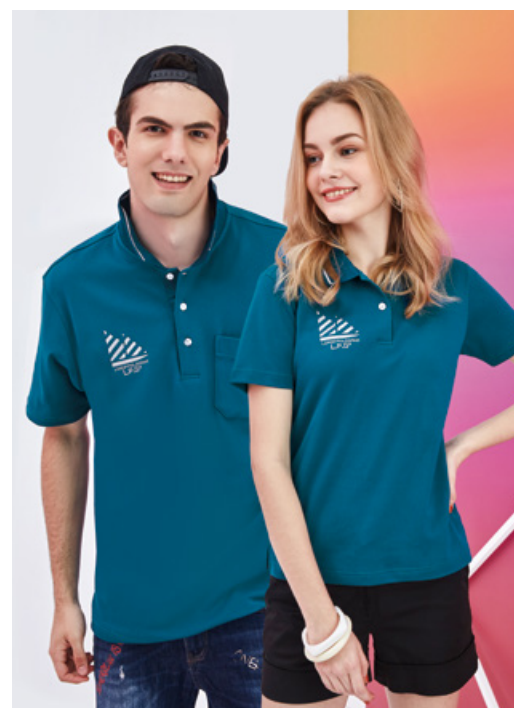

男衣 **P218201** / 女衣 **P217201**
孔雀藍 / PK 雙棉吸排布
Cotton 棉 61% + Polyester 聚酯纖維 39%
$2380