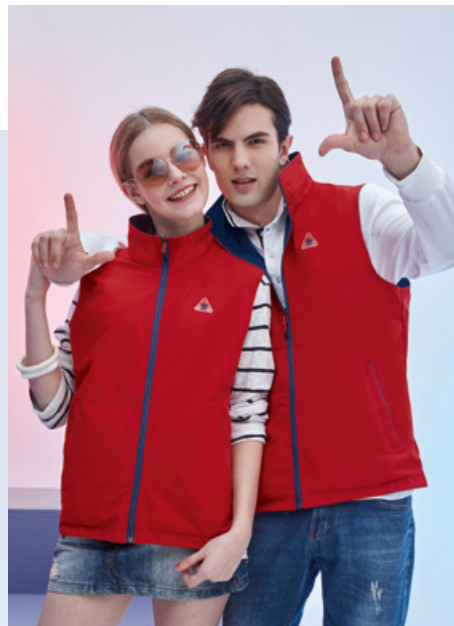

男衣 **SP59531** / 女衣 **SP77531**
 檸檬色 / 晶菱吸濕排汗布 \$1980

男衣 **SP59534** / 女衣 **SP77534**
 紅色 / 晶菱吸濕排汗布 \$1980

女衣 **SP77532**
 湖水藍色 / 晶菱吸濕排汗布 \$1980

男衣 **SP89814** / 女衣 **SP77814**
 炫紅色 / 雙細條平紋吸排布 \$2190

雙面穿背心 **S218607** \$2980
 (正面 / 靛藍色)(反面 / 紅色)
 50D 半光陰陽格布 (防潑水)
 Polyester 聚酯纖維 100%