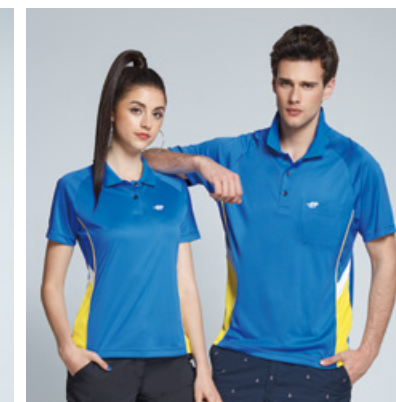

女衣 **P196210** / 男衣 **P198210**
亮綠色 / 雙細條紋布 $2180

女衣 **P196209** / 男衣 **P198209**
青藍色 / 雙細條紋布 $2180