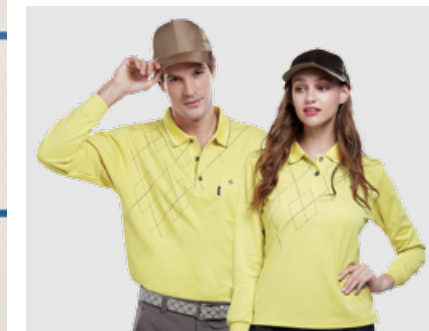

男衣 **SP59531** / 女衣 **SP77531**
檸檬色 / 晶菱吸濕排汗布 $1980