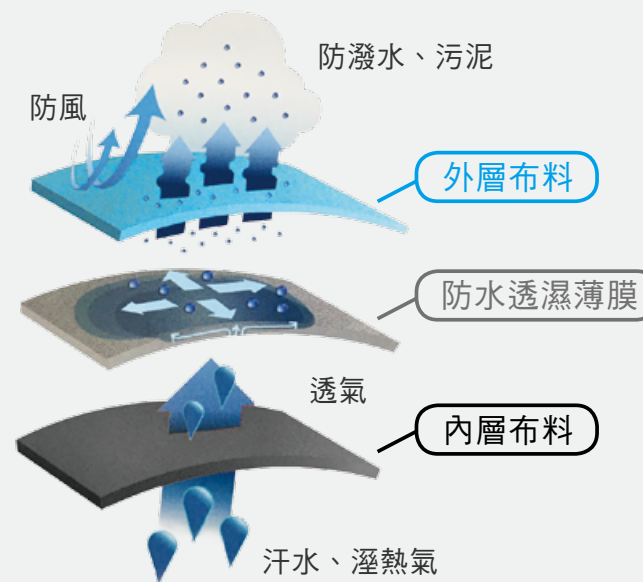

高機能素材

具防潑水、防風、保暖、透氣機能

【外套背心需分開選購】

| 靛藍色 |

抗寒外套推薦

告別冷冰冰外套，搖粒材質內裡一套上就溫暖，外層防風防潑水，多變的天氣依需求選擇穿法，可另外搭配組合雙面穿保暖背心加強抗寒。

WATERPROOF & BREATHABLE

於織物中層貼合防水透濕薄膜，能抵擋外界水滴穿透至織物內層，具有極佳之透濕性，讓人體氣體可以在薄膜間自由穿透，使身體保持乾爽舒適。

貼合防水透濕薄膜能阻隔風寒，更可以排出濕氣、防水、防風、保暖、透氣不悶熱，高機能材質對應多變的天候，表面具備防潑水機能，內層則給您柔軟膚觸感受。