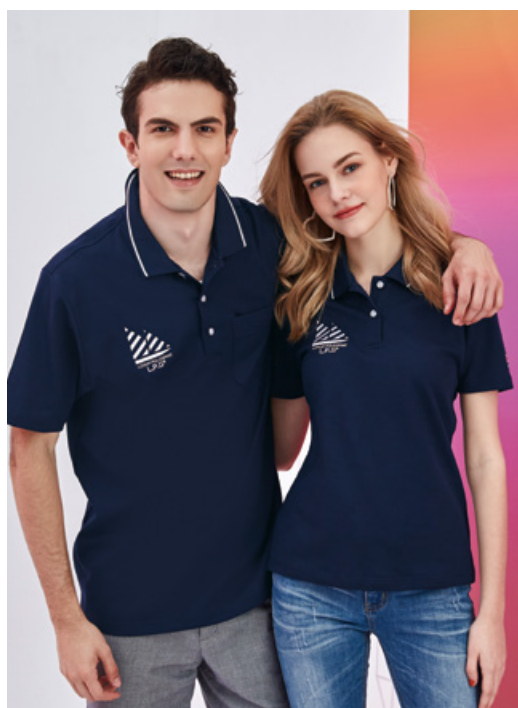

男衣 **P218203** / 女衣 **P217203**
黑藍色 / PK 雙棉吸排布
Cotton 棉 61% + Polyester 聚酯纖維 39%
$2380