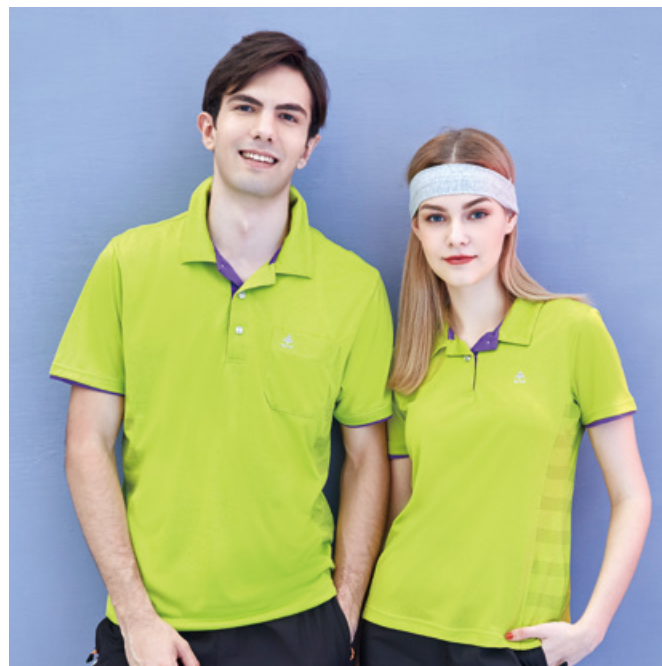

男衣 **SP68141** / 女衣 **SP67141**
亮綠色 / 彩雲紋吸排布 $2290