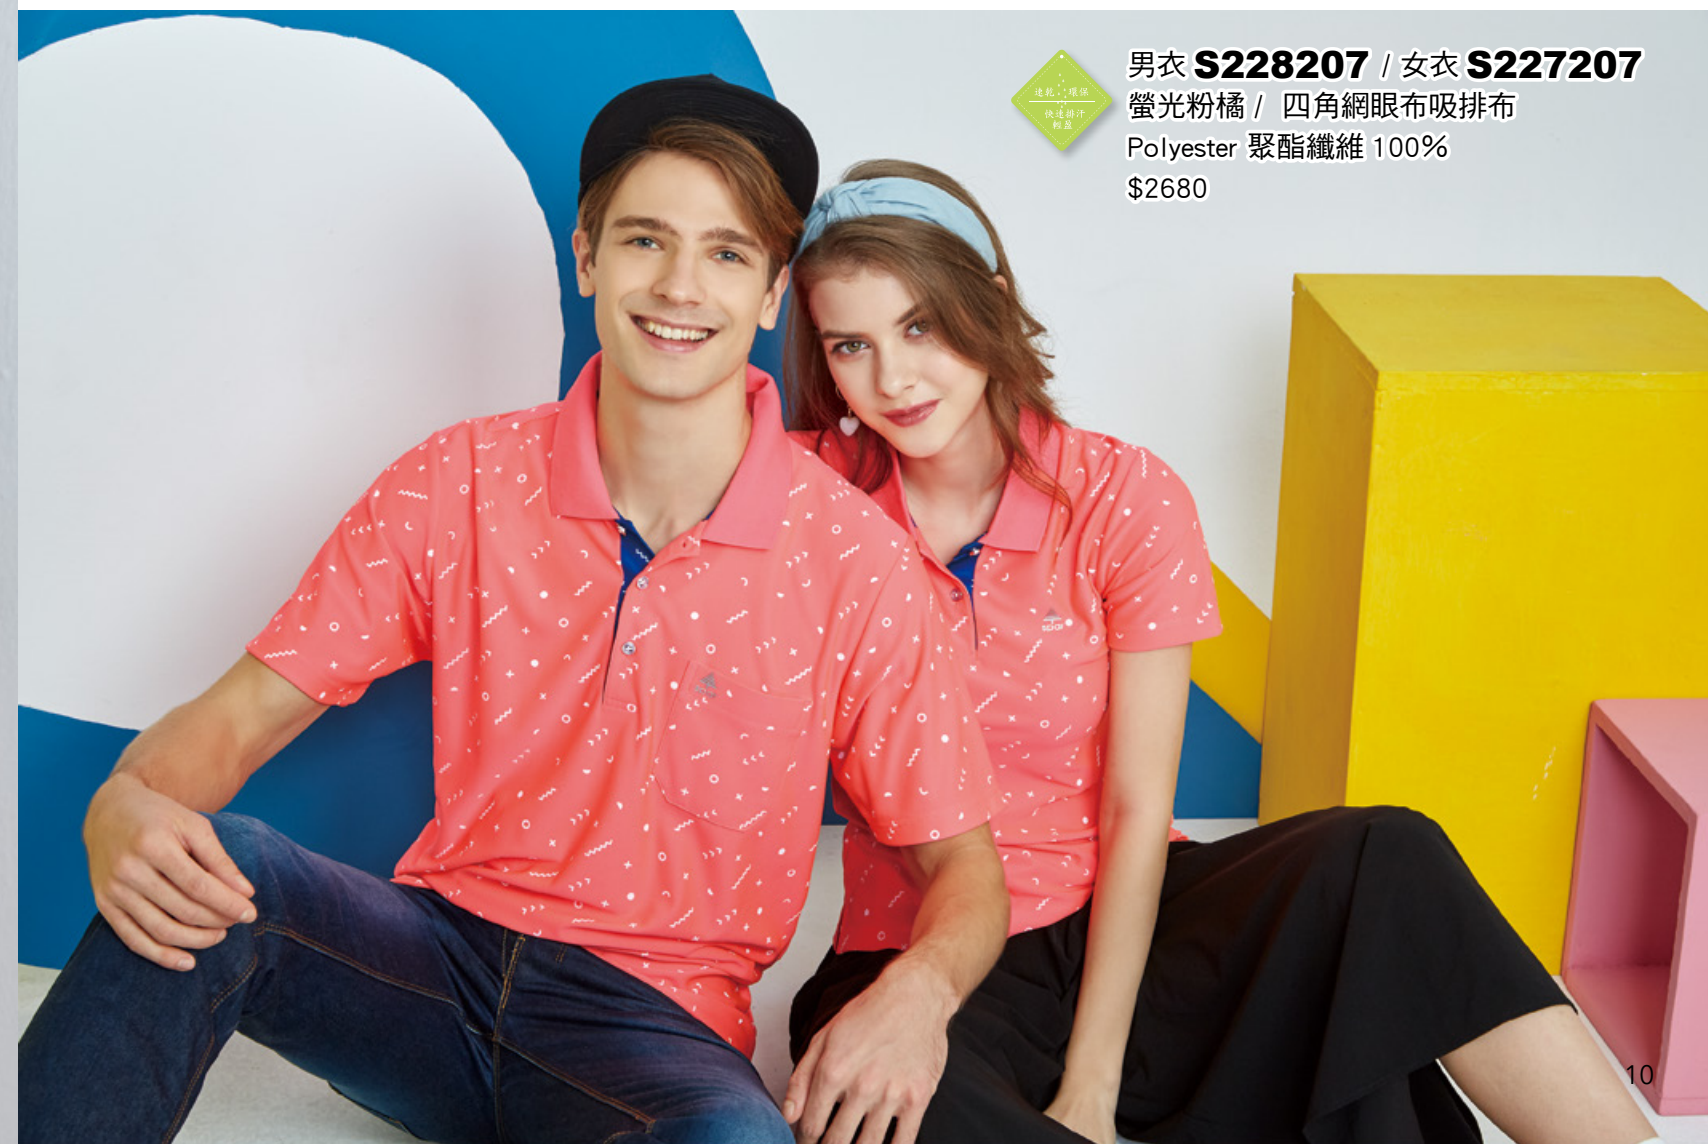

男衣 **S228206**
桃紅色 / 四角網眼布吸排布
Polyester 聚酯纖維 100%
\$2680

COLLEC
-TION. *fashion*

COLLEC -TION. *fashion*

男衣 **S228208** / 女衣 **S227208**
寶藍色 / 四角網眼布吸排布
Polyester 聚酯纖維 100%
\$2680

男衣 **S228207** / 女衣 **S227207**
螢光粉橘 / 四角網眼布吸排布
Polyester 聚酯纖維 100%
\$2680