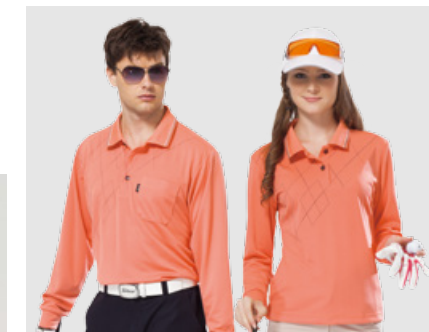

男衣 **SP59533** / 女衣 **SP77533**
朱雀紅色 / 晶菱吸濕排汗布 $1980