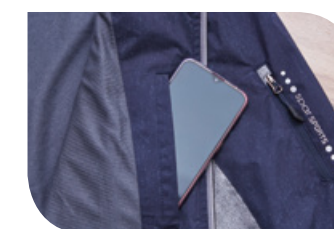

內層暗袋設計可放置貴重物品